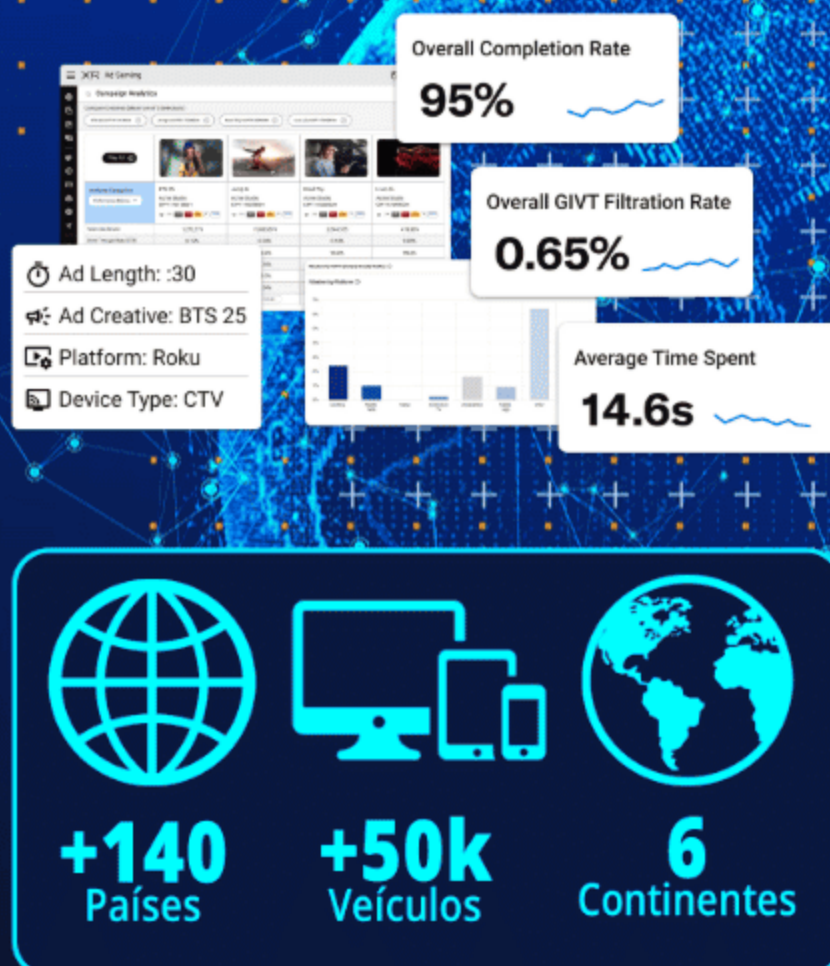

## O Sistema que Elegu Presidentes em 4 Continentes

10+ anos transformando campanhas no Brasil: a tecnologia usada por campanhas que movimentaram bilhões de dólares em mídia política mundial

[Agendar uma demonstração](#)