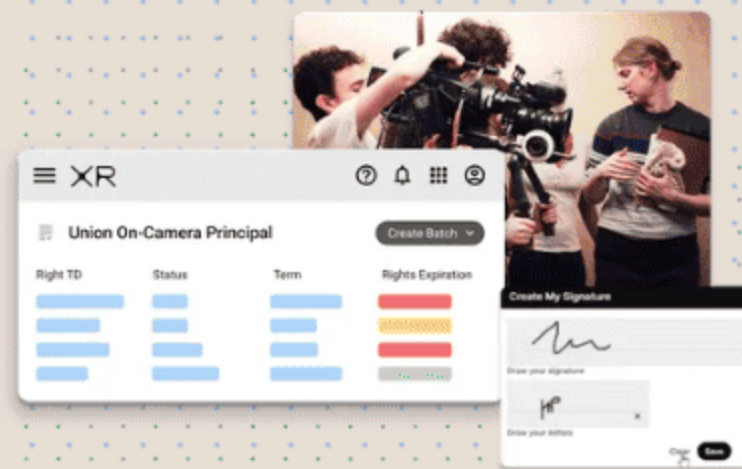

✓ SOLUÇÃO GLOBAL:

Distribuição simultânea para milhares de canais. 1 comando = presença total em minutos.

Agora Você Pode Operar como as Campanhas Internacionais

XR Global: 10+ anos transformando campanhas brasileiras com padrão internacional

Demonstração Exclusiva para Profissionais CAMP

Veja na prática como campanhas internacionais dominam múltiplos canais simultaneamente

ATENÇÃO: Demonstração exclusiva para profissionais CAMP

Nome*

Email*

Telefone*

+55

Cargo

1 + 5 = ?

[Agendar demonstração](#)