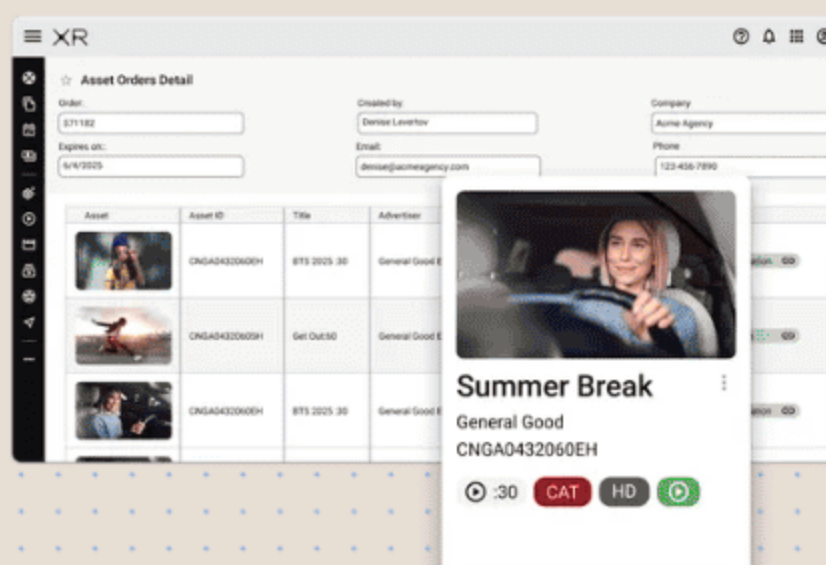

✓ SOLUÇÃO GLOBAL:

Central única com controle de versões, aprovações integradas e acesso seguro para toda a equipe.

PESADELO #2

Retrabalho Infinito

- Instagram = tamanho X
- Stories = tamanho Y
- TV = formato Z
- DOOH = outro formato
- Designer refazendo tudo

✓ SOLUÇÃO GLOBAL:

Adaptação automática para 20+ formatos mantendo identidade visual. 1 criação = todos os tamanhos.

PESADELO #3

- Email por email
- Canal por canal
- Semanas para enviar
- Concorrência na frente
- Timing perdido